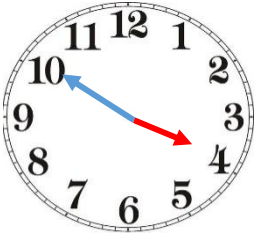

SAATLERİ OKUMA VE YAZMA

- Aşağıda verilen saatlerin gösterdiği zamanlarını öğleden önce, öğleden sonra şeklinde ve okunuşlarını yazınız.

Öğleden önce

Öğleden önce

Öğleden önce

Öğleden önce

Öğleden sonra

Öğleden sonra

Öğleden önce

Öğleden önce

Öğleden sonra

Öğleden sonra

Öğleden sonra

Öğleden sonra

Öğleden önce

Öğleden önce